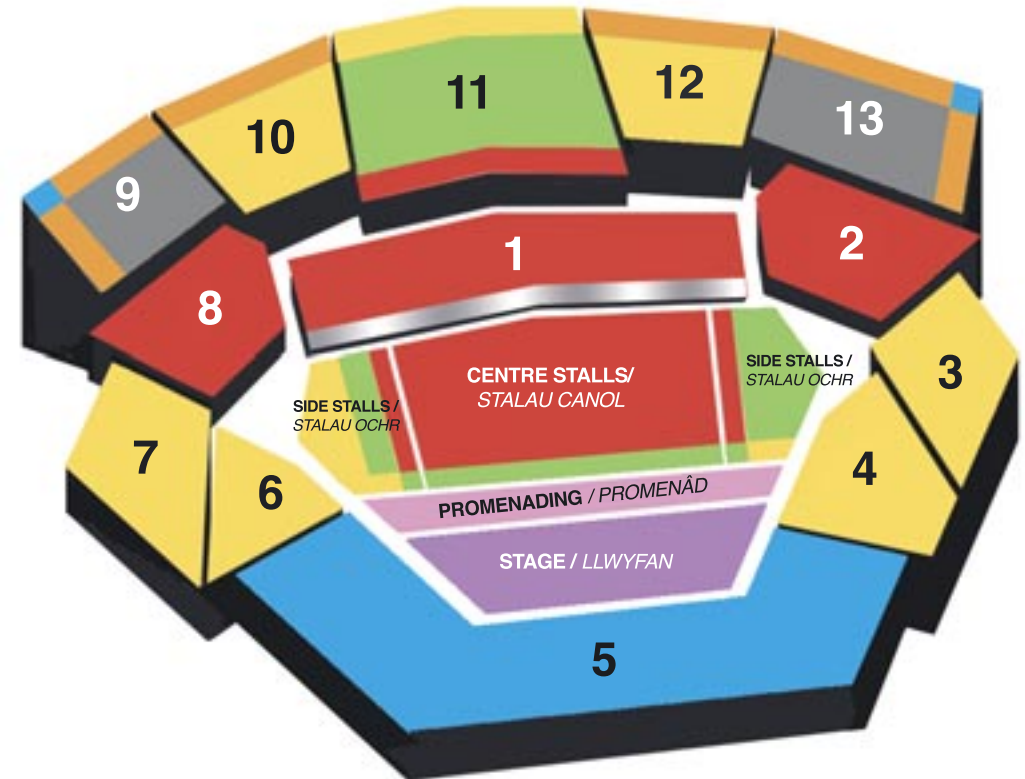

* Discount Packages are available for booking all five Signature Welsh Proms events, with a 10% saving on single event ticket prices.

* Mae Pecynnau gostyngedig ar gael pan yn archebu'r pump prif ddigwyddiad yn Proms Cymru, gydag arbediad o 10% ar brisiau tocynnau digwyddiad sengl.

SEATING PLAN / CYNLLUN SEDDI

* Please note, Tier 5 is not available for the performances on July 21st and 22nd.

* Noder, Nid yw Tier 5 ar gael ar gyfer y perfformiadau ar Orffennaf 21ain na'r 22ain.

* Standing promenade tickets available for Last Night of the Proms only - Saturday 25 July.

* Dylech nodi mai dim ond ar Noson Olaf Proms Cymru bydd tocynnau Promenâd ar agel - Nos Sadwrn 25 Gorffennaf